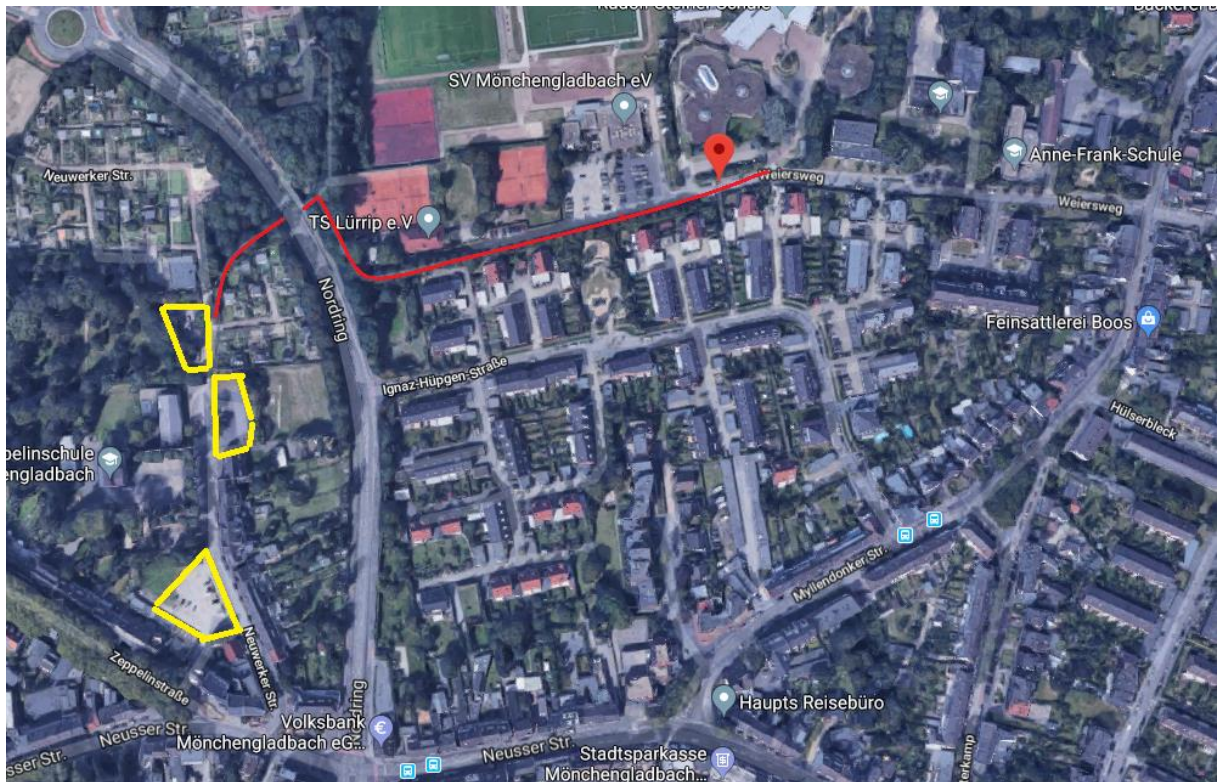

Parkplatzübersicht

Fürs Navi: Neuwerker Straße 34, 41065 Mönchengladbach

In Gelb die gekennzeichneten Parkplätze die genutzt werden können.

In Rot der Fußweg zur Schule.